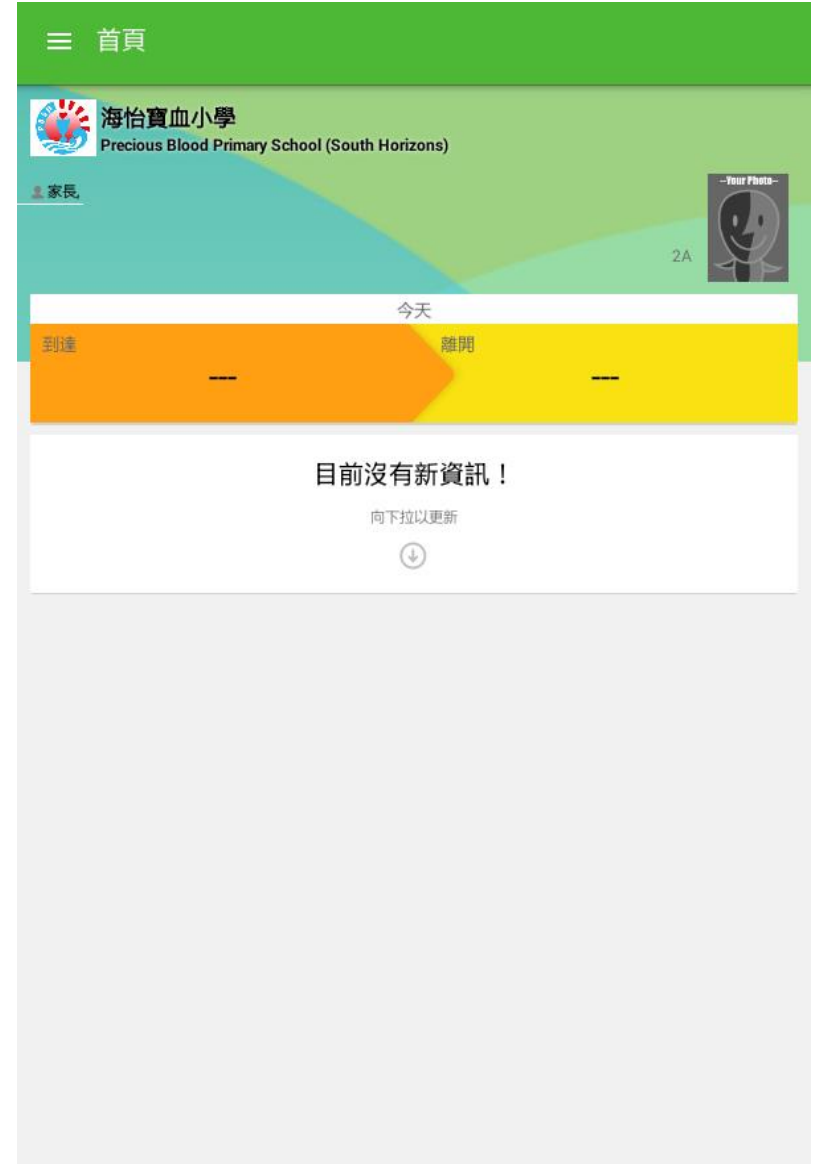

學校宣佈
School News

繳費紀錄
ePayment

電子通告
eNotice

首次登入eClass parent App

首次登入eClass parent App

打開eClass parent App功能表

iPhone

Android

即時訊息 | Push Notification

利用即時訊息，提醒家長留意有關學校的最新消息及特別宣佈事項

三 首頁

 **海怡寶血小學**
Precious Blood Primary School (South Horizons)

家長  2A

今天

到達  離開

 **[重要訊息]**
今天 08:33:12 下午