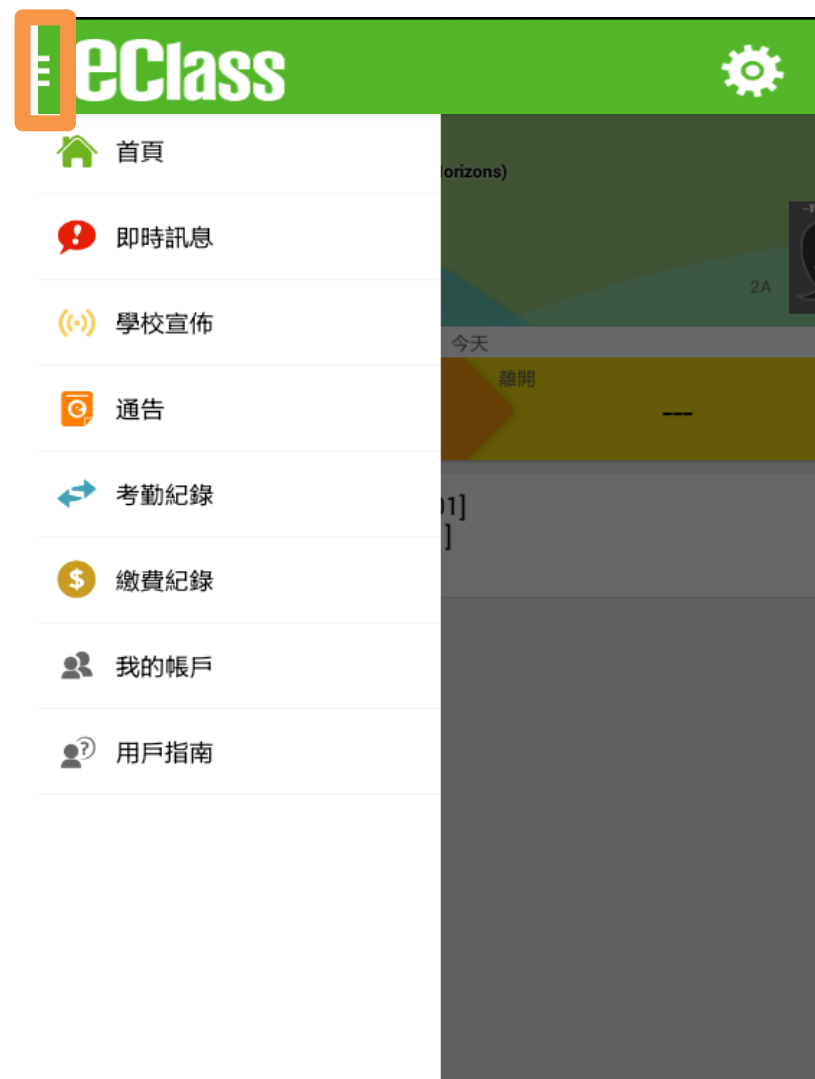

學校宣佈
School News

繳費紀錄
ePayment

電子通告
eNotice

首次登入eClass parent App

首次登入eClass parent App

打開eClass parent App功能表

iPhone

Android

即時訊息 | Push Notification

利用即時訊息，提醒家長留意有關學校的最新消息及特別宣佈事項

三 首頁

 **海怡寶血小學**
Precious Blood Primary School (South Horizons)

家長  2A

今天

到達  離開

 **[重要訊息]**
今天 08:33:12 下午