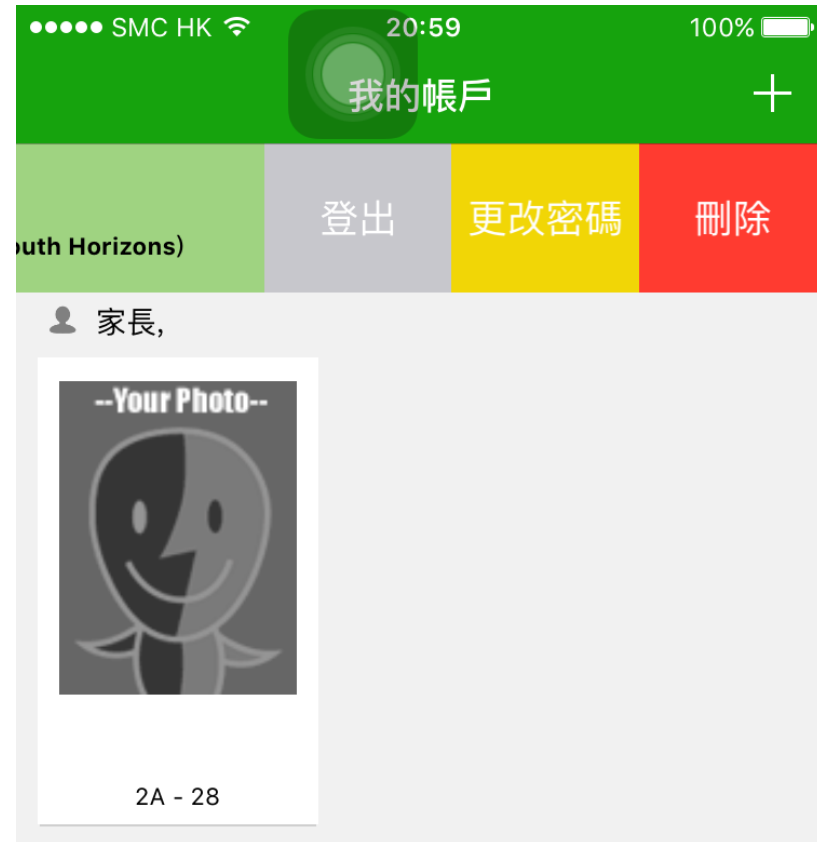

11:39

繳費紀錄

戶口結存 \$1,260.00

待繳款項 ⁵ 交易紀錄

2014-11-11	增值	\$200	\$1260	
2014-11-01	取消繳費	\$200	\$1060	
2014-11-01	nov school bus fee	繳費	\$200	\$860
2014-11-01	取消繳費	\$200	\$1060	

更改密碼: Android

更改密碼：iOS

由右向左滑動